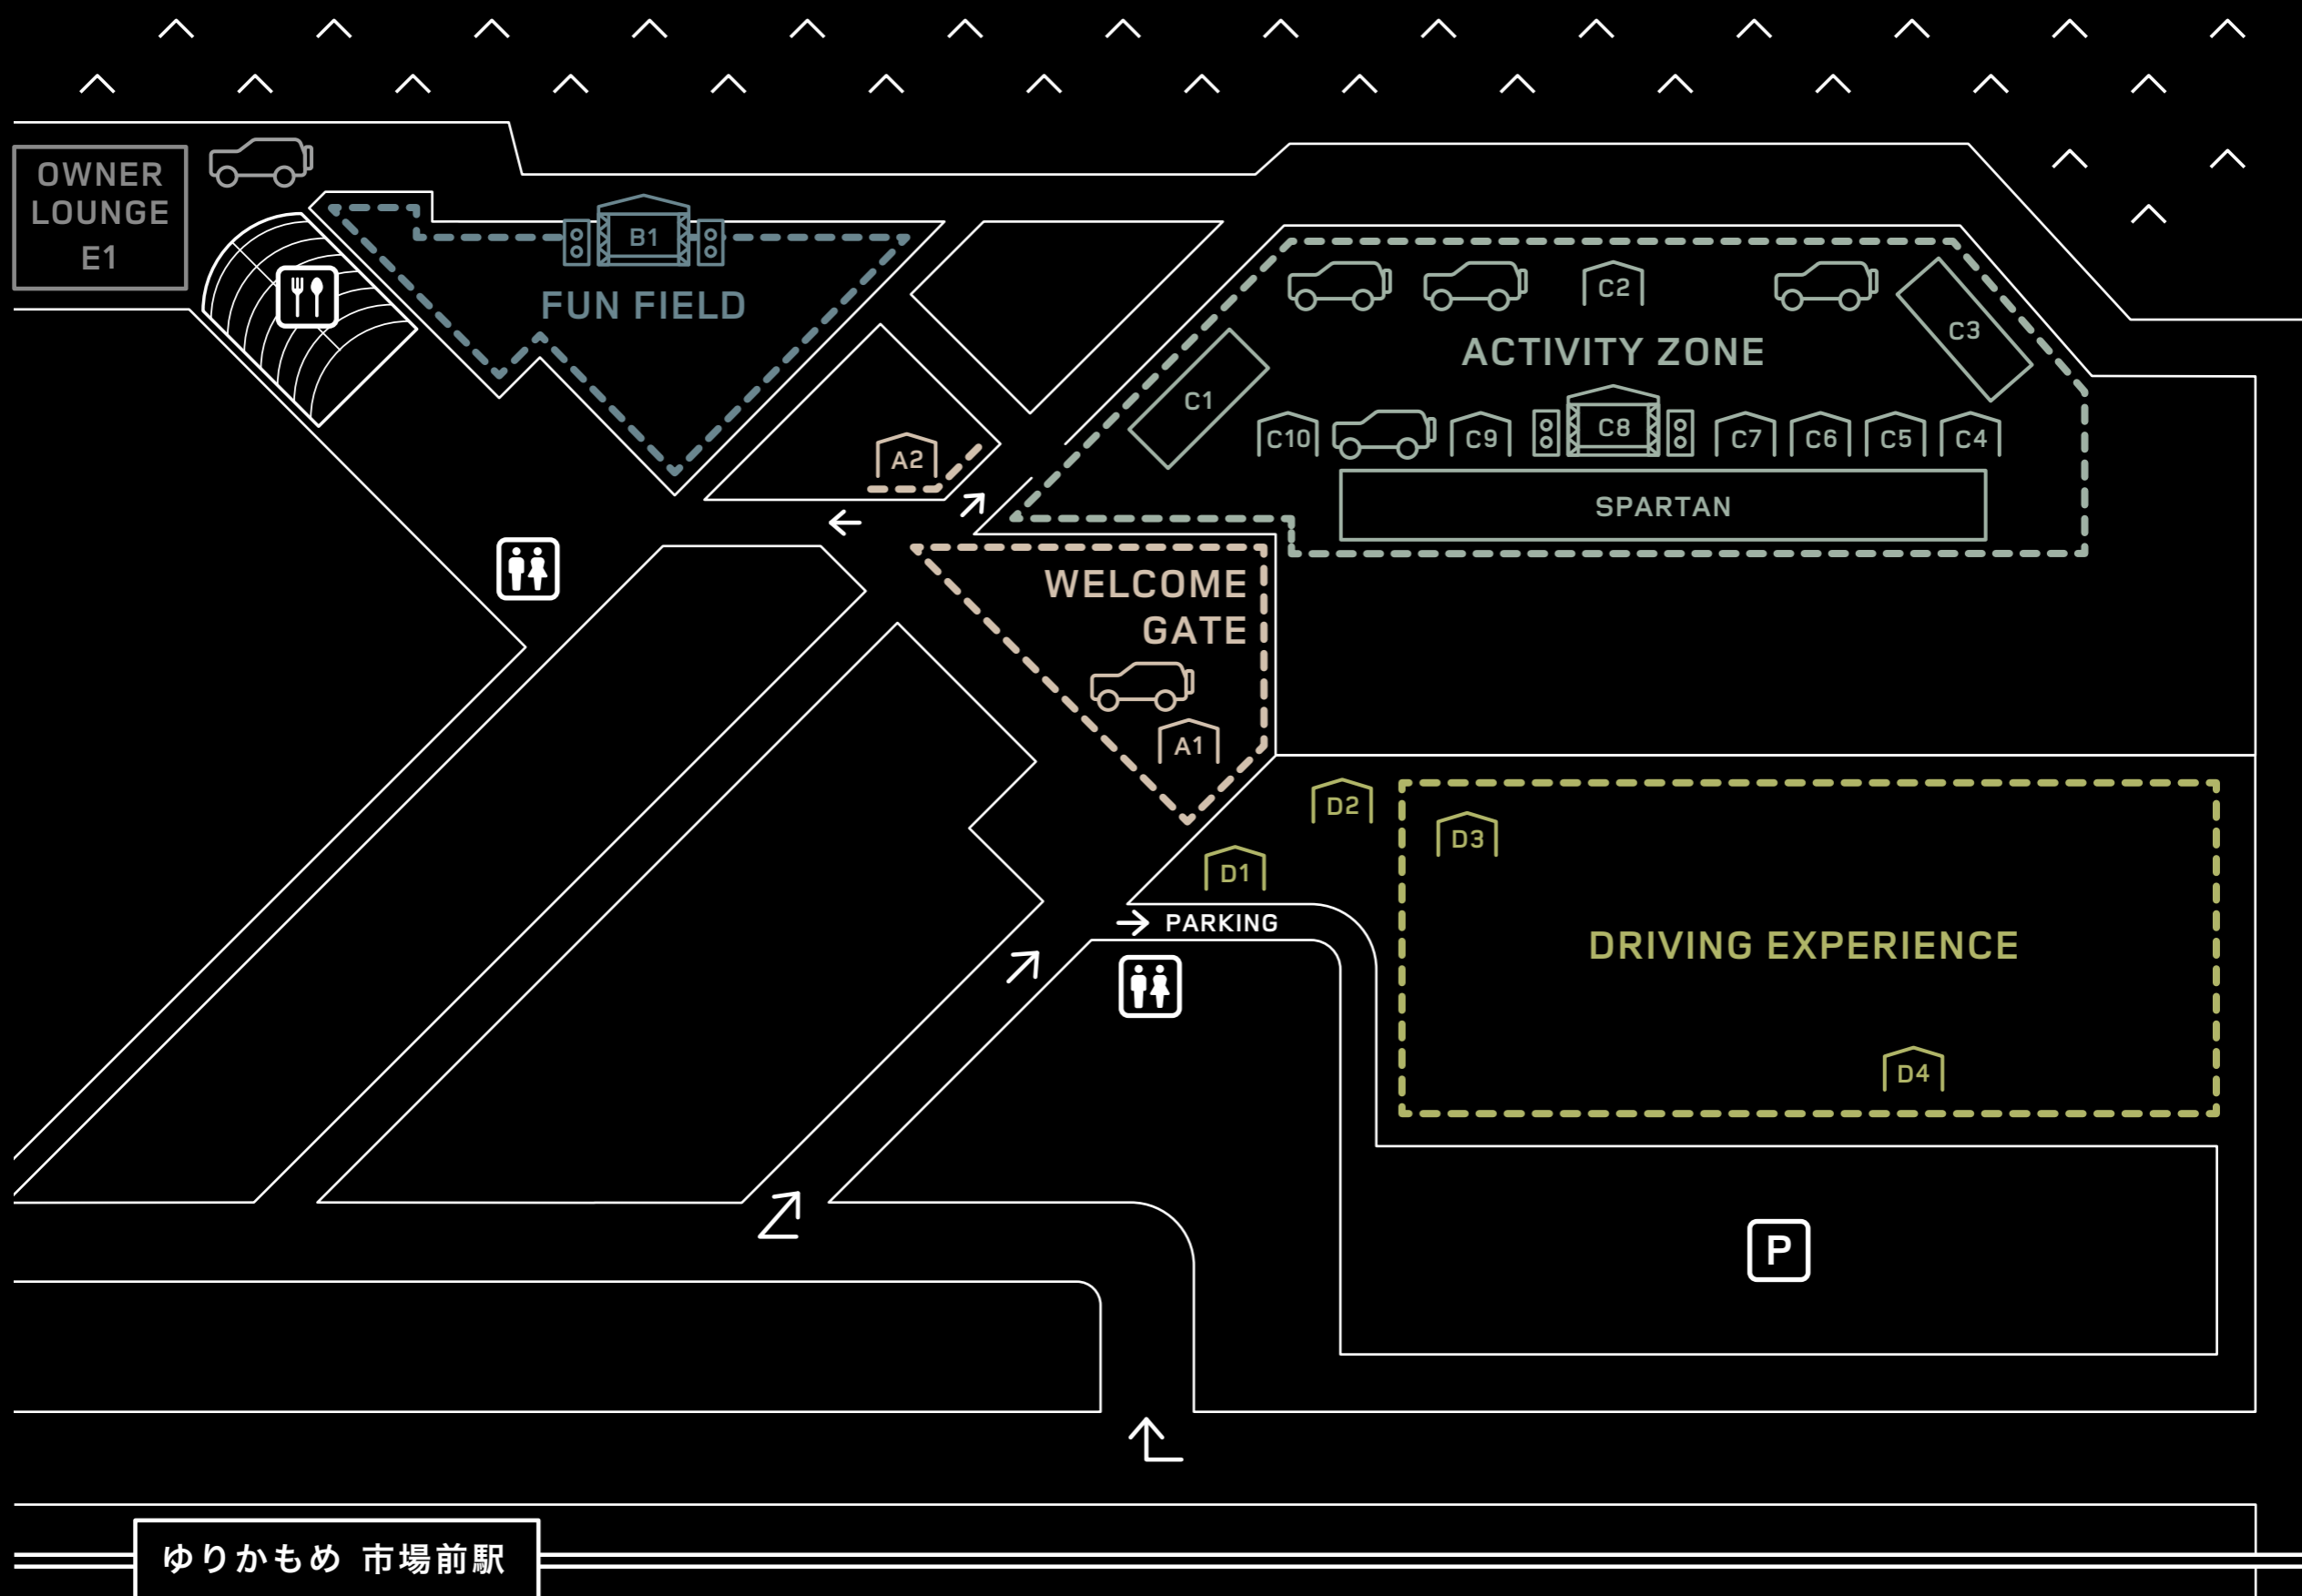

DESTINATION DEFENDER

TOKYO 2024

CONTENT

WELCOME GATE ウェルカム ゲート

- A1 総合受付 / 試乗受付 / ワークショップ受付
- A2 ライブペインティングパフォーマンス

FUN FIELD ファンフィールド

- B1 オーシャンステージ

ACTIVITY ZONE アクティビティゾーン

- C1 キッズラグビー体験 by Bring Up Rugby Academy
- C2 パーツ&アクセサリ / イベントオリジナルグッズ販売
- C3 ドッグラン / ドッグスポーツ アジリティ講座
- C4 タフティングトレ制作
- C5 シルクスクリーンプリント制作
- C6 カッティングボード制作
- C7 木のくるま「kinocca (キノッカ)」制作

ACTIVITY ZONE アクティビティゾーン

- C8 グラスステージ
- C9 ディフェンダーラジコンパーク
- C10 スパルタンキッズ ミニレースチャレンジ

DRIVING EXPERIENCE ドライビングエクスペリエンス

- D1 ディフェンダー パーツ&アクセサリ装着
- D2 一般道試乗
- D3 ツインテラポッド
- D4 ミニ&マウンテンテラポッド・バンク

OWNER LOUNGE オーナーラウンジ

- E1 オーナー様専用ラウンジ

DEFENDER DISPLAY ディフェンダー ディスプレイ

- 🚗 ディフェンダー展示

🍴 CITABRIA BAYPARK GRILL & BAR

🚻 トイレ

P 駐車スペース

イベントご参加者専用の駐車スペースをご用意しております。当駐車スペースが満車の場合は、近隣のコインパーキングをご利用ください。駐車券サービスはございませんので、予めご了承ください。